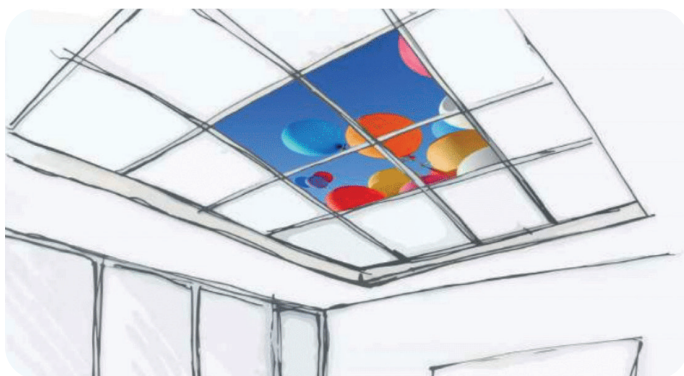

TECHOS DINÁMICOS HAPPYSKY®

Decoración para techos

HAPPYSKY® es un conjunto de placas decorativas para falso techo, que da vida a tus techos.

Aportan alegría y prestigio a todas las estancias, contribuyendo así al bienestar de sus usuarios y sus equipos.

Más de 50 imágenes para escoger, posibilidad de utilizar sus propias imágenes