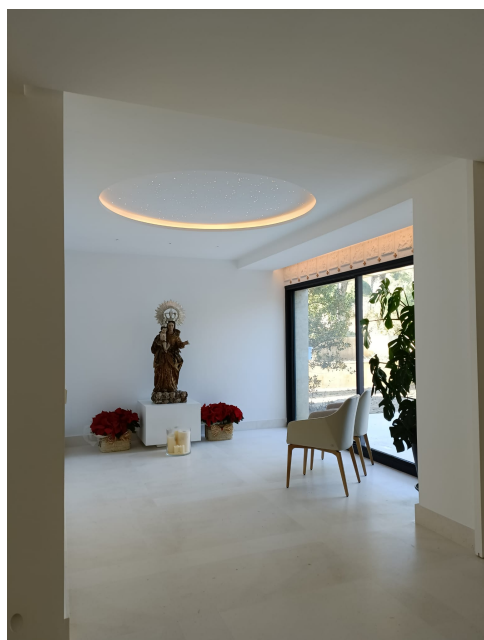

TACKLEN

CIELOS
ESTRELLADOS

TACKLEN

CIELOS ESTRELLADOS

CIELOS ESTRELLADOS

El panel de techo estrellado es una obra de arte elaborada 100% de manera artesanal. El corazón de esta instalación es el Panel DMQsky, fabricado en PVC plano con una superficie lisa y mate.

Las fuentes de iluminación ocultas realzan la sensación de profundidad, creando una atmósfera mágica y envolvente.

Las estrellas del panel están compuestas por entre 40 y 50 puntos de luz por metro cuadrado. En lugar de fibra óptica, utilizamos elementos LED de última generación, que ofrecen un rendimiento aproximado de 70.000 horas y soportan temperaturas extremas (-20°C ~ +65°C). Cada punto de luz tiene la capacidad de comportarse de manera independiente, mientras que una única fuente de luz alimenta todas las estrellas, garantizando una luminosidad uniforme y duradera.